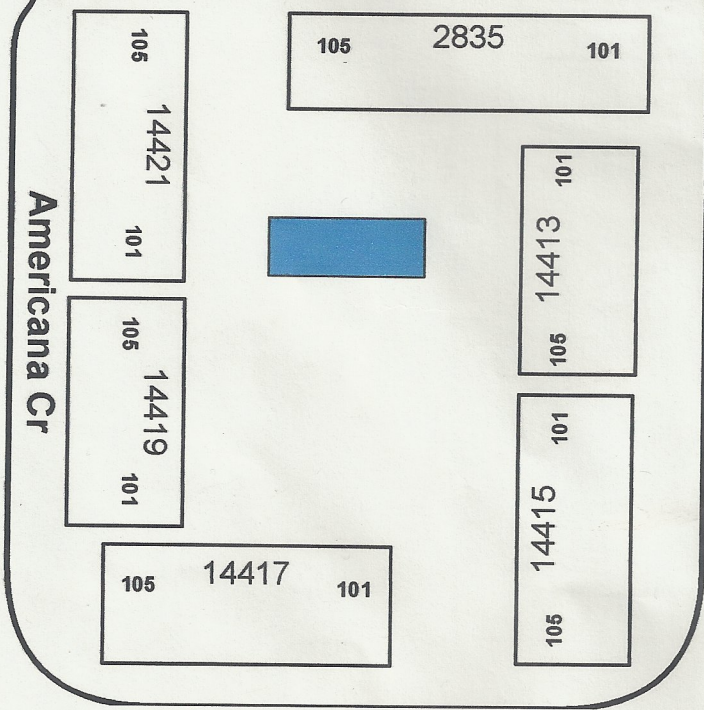

Somerset Park Condos

Box 0905

E14 / C 9-25-07

Bearss Ave. E.

Somerset Park Dr

Americana Cr

Americana Cr